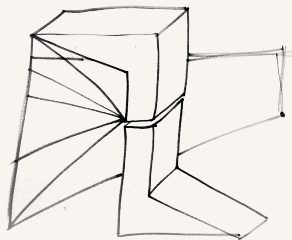

Segni che per Marzia divengono simboli implicantici alla psiche dell'essere per la pregnanza semantica che, anche attraverso un semplice e reiterato cifrario alla Capogrossi, fa emergere tutta la complessità dei moventi che provengono dal profondo della propria anima.

Perché Marzia personalizza la produzione delle sue opere di designer fatte di superfici bidimensionali intessendole di una rinnovata e personale espressione linguistica e spaziale.

Amplia la visione dell'antica e rigorosa pratica dell'intarsio su marmo e su legno con l'inserimento nelle immagini dai contenuti simbolici, con l'estensione spaziale e con la tecnica, nella quale introduce prodotti innovativi ed ecocompatibili.

Dalla natura attinge i materiali della tradizione: i legni pregiati e i marmi variegati, per passare anche al vetro, agli specchi e alle innovative resine all'acqua, che non turbano l'equilibrio degli ecosistemi, ma che le permettono di comporre, con giochi di riflessione e di rimandi, di sovrapposizioni e di compenetrazioni, suggestivi e complessi effetti spaziali e luministici.

Tramiti con i quali Marzia intende instaurare un preciso rapporto di intenzionale e profonda comunicazione interpersonale, che riscatta la sua produzione dalla condizione di mero "oggetto" d'uso e, di pur inevitabile, consumo.

Critica della Storica dell'arte:
MARISA GRANDE

*Ideatrice del Movimento culturale Synergetic-art
Premio "Oscar per le arti visive" 2011*