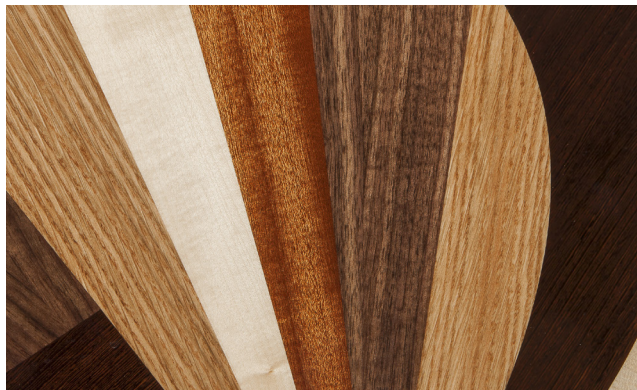

MATERIALI:

Acero

Rovere

Mogano

Noce

Wengè