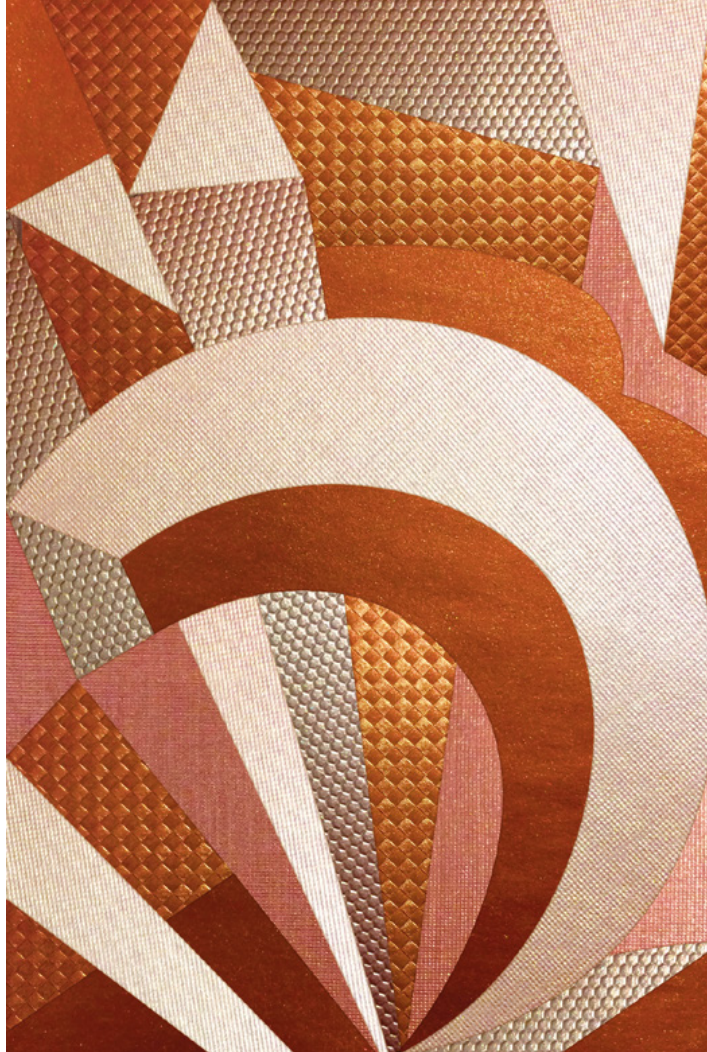

COLORED MIRROR WITH METAL GRID

SIMULAZIONE TAPPETO STAMPATO, L'ARAZZO DIVENTA QUADRO IN CORNICE

SIMULAZIONE TAPPETO STAMPATO, L'ARAZZO DIVENTA QUADRO IN CORNICE

©All copyright and design rights reserved to Marzia Boaglio