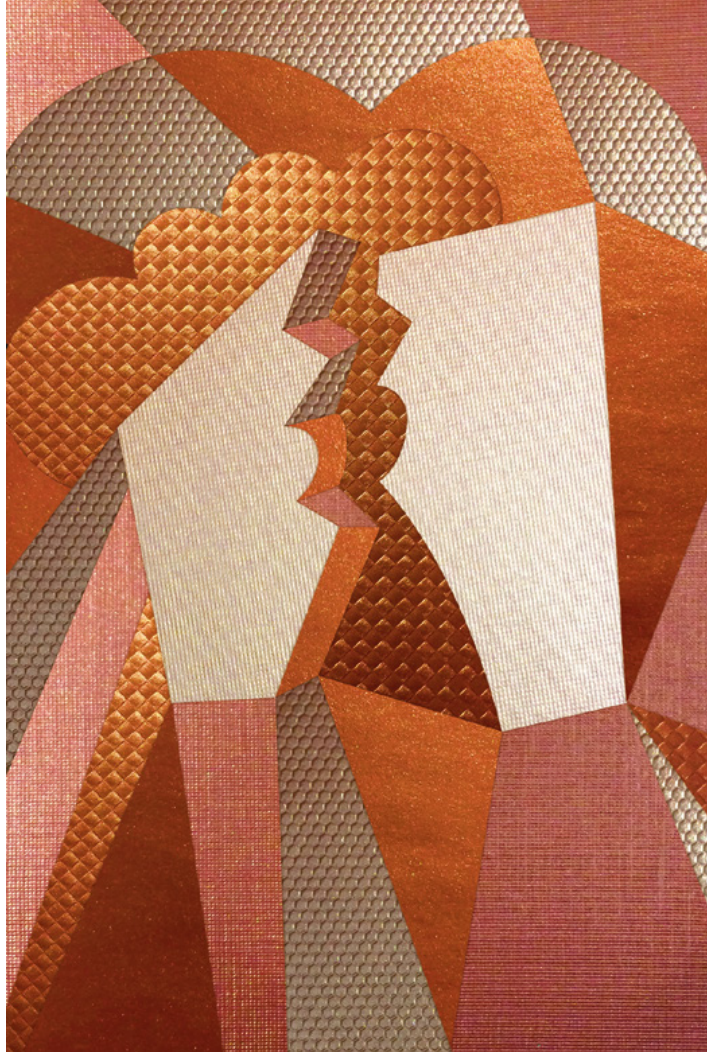

©All copyright and design rights reserved to Marzia Boaglio

PAPER/METAL INLAYS

MARZIA BOAGLIO Srl • Via Bonafous 8/A • 10123 Torino • ITALY
office +39 011 19117731 • contacts@marziaboaglio.it
www.marziaboaglio.it