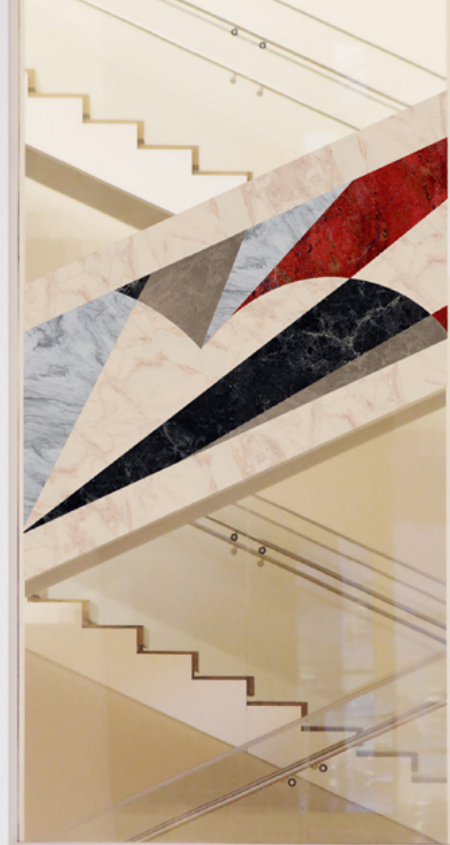

PRIVATE PROJECTS  
AND SUGGESTIONS

 MARZIA  
BOAGLIO  
STORY ART DESIGNER

©All copyright and design rights reserved to Marzia Boaglio

MARBLE

MARZIA BOAGLIO Srl · Via Bonafous 8/A · 10123 Torino · ITALY  
office +39 011 19117731 · [contacts@marziaboaglio.it](mailto:contacts@marziaboaglio.it)  
[www.marziaboaglio.it](http://www.marziaboaglio.it)